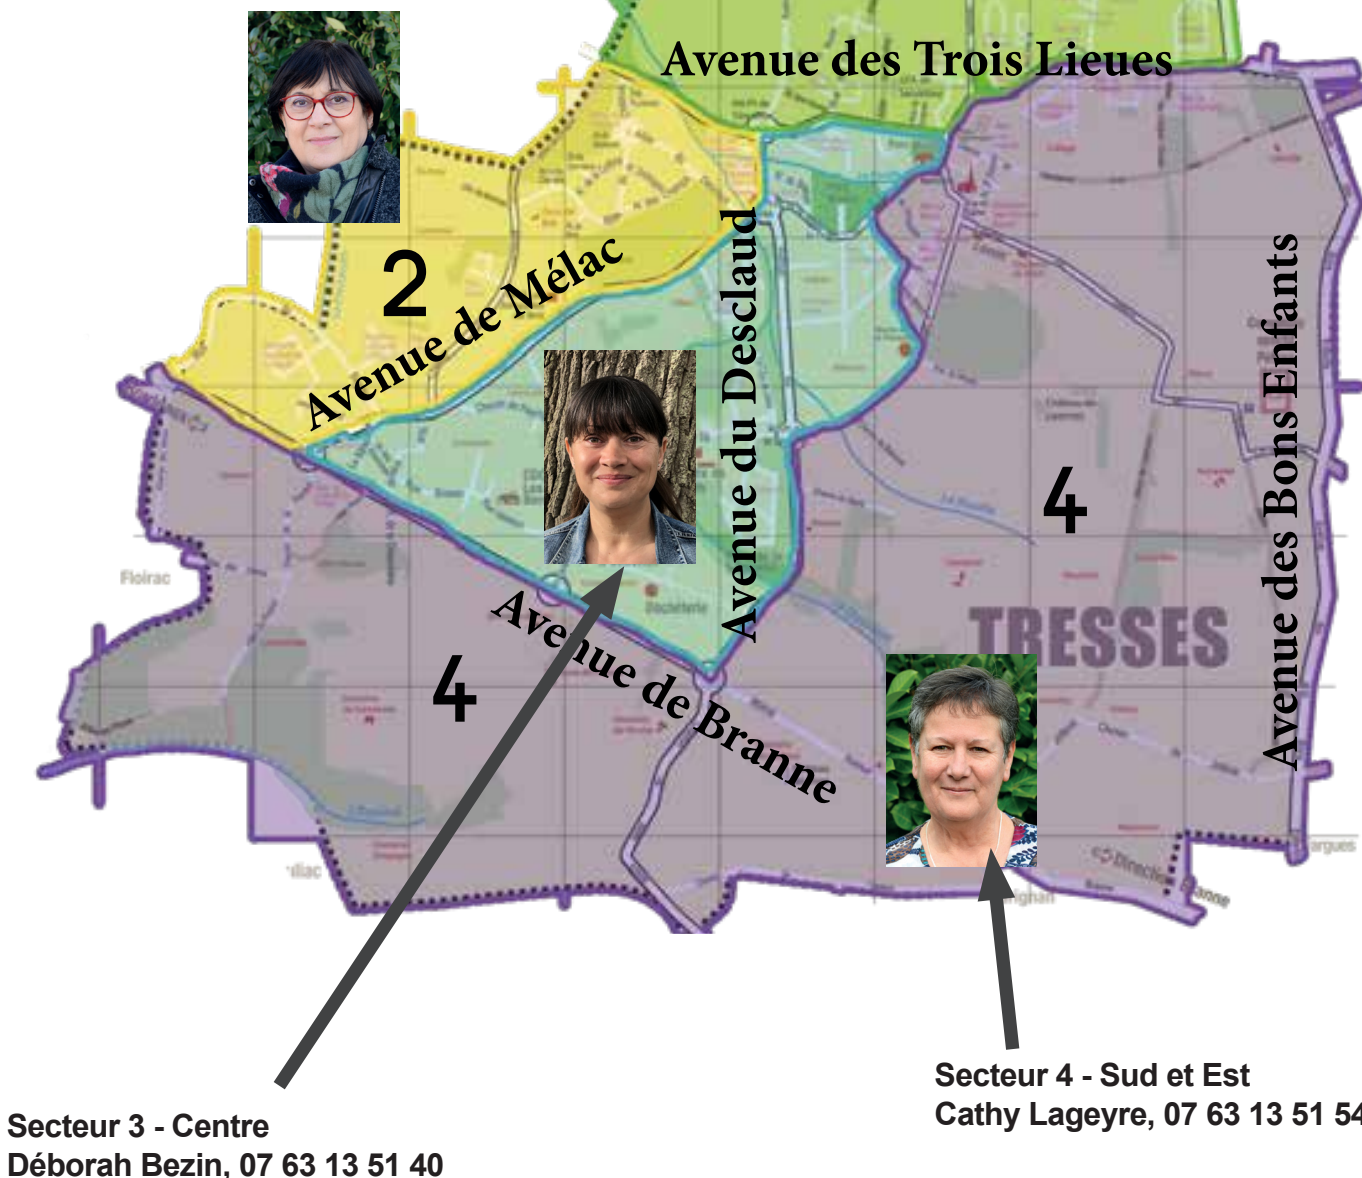

Conseillers municipaux de proximité

Coordination

Dominique Mouneydier,

adjoint aux espaces publics et aux espaces verts

Secteur 1 - Nord
Philippe Lejean, 07 63 13 51 16

Secteur 2 - Ouest
Sylvie Pinet, 07 63 13 50 76

Secteur 3 - Centre
Déborah Bezin, 07 63 13 51 40

Secteur 4 - Sud et Est
Cathy Lageyre, 07 63 13 51 54